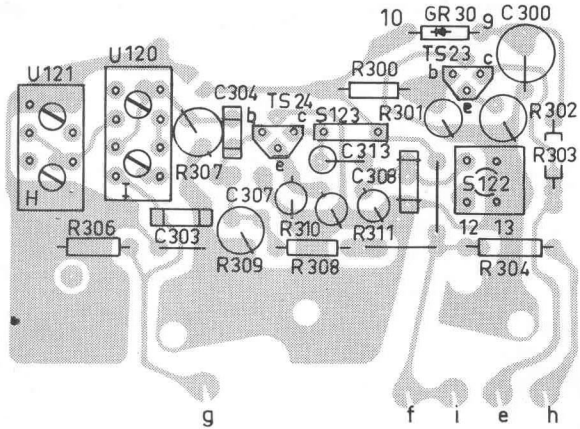

TTV1216

g

f

i

e

h

D

E

H

F

I