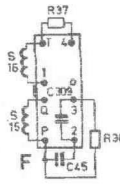

Instellen met knop 12 (D-R124). De lineariteit boven in het beeld instellen met R120(a).

**Beeldhoogte**

Instellen met knop 13 (E-R 122).

TTV 1214

Onderstaande onderdelen worden in de X 25 T 573 toegepast. Voor de overige onderdelen verwijzen wij u naar de X 19 T 572

TTV1216

g

f

i

e

h

D

E

H

F

I

TTV958A-B

X 25 T 573

S	120	121	9	26		123		122		15	16	47		21	22		20	2	19	24	25		27	29	48	49	3																			
C	1-50	13	35	36	39	40	12	5	11	6		7	1	8	2	9	10	3	30	4	45		49	50		42	31	51	52	82	85	54	83	84	53	55		36	56							
	101-100							58	72				63	64	57		74						77	78		80	81		51	52	82	85	54	83	84	53	55		36	56						
	101-	303						304	305				30/	308	313		217	206				309	210	211		310	300	216		212	214	312		213	215	105		102	103							
R	1-50					1	49	50	3a.b		6	4	5	7		36	37	39				36	37	39		83	84	82	81		42	43		44	45	10		11	46	48	12	9	47			
	51-100					51					61	62	63	71		64	65					79	80																							
	101-150																																													
	151-	306				307		304	308	300	301	309	310	302	303	311		235	221	305	210		211	212	213		215	217	214	216		220	218	219				227	233	225	226	222				