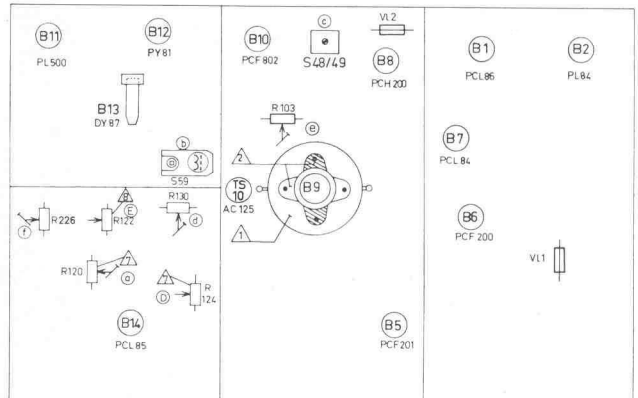

**INSTELLINGEN**

**Het rechtzetten van het beeld**

De klembeugel van de deflectie-eenheid iets losschroeven. Nu de deflectie-eenheid een beetje naar links of naar rechts draaien. Vergeet niet de klembeugel weer vast te schroeven.

**Centrering**

Op de achterzijde van de deflectie-eenheid zijn twee beweegbare platen aangebracht. Hiermede kan men het beeld respectievelijk in horizontale en in verticale richting verschuiven.

**Verticale lineariteit**

Instellen met knop 12 (D-R124). De lineariteit boven in het beeld instellen met R120(a).

**Beeldhoogte**

Instellen met knop 13 (E-R 122).

TTV 1214

Onderstaande onderdelen worden in de X 25 T 573 toegepast. Voor de overige onderdelen verwijzen wij u naar de X 19 T 572