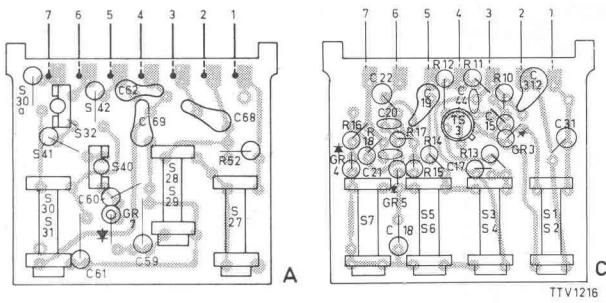

TTV1216

g

f

i

e

h

D

E

H

F

I

TTV958A-B