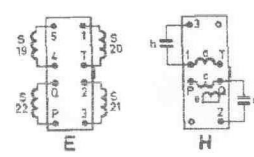

TTV1216

g

f

i

e

h

D

E

H

F

I

TTV958A-B