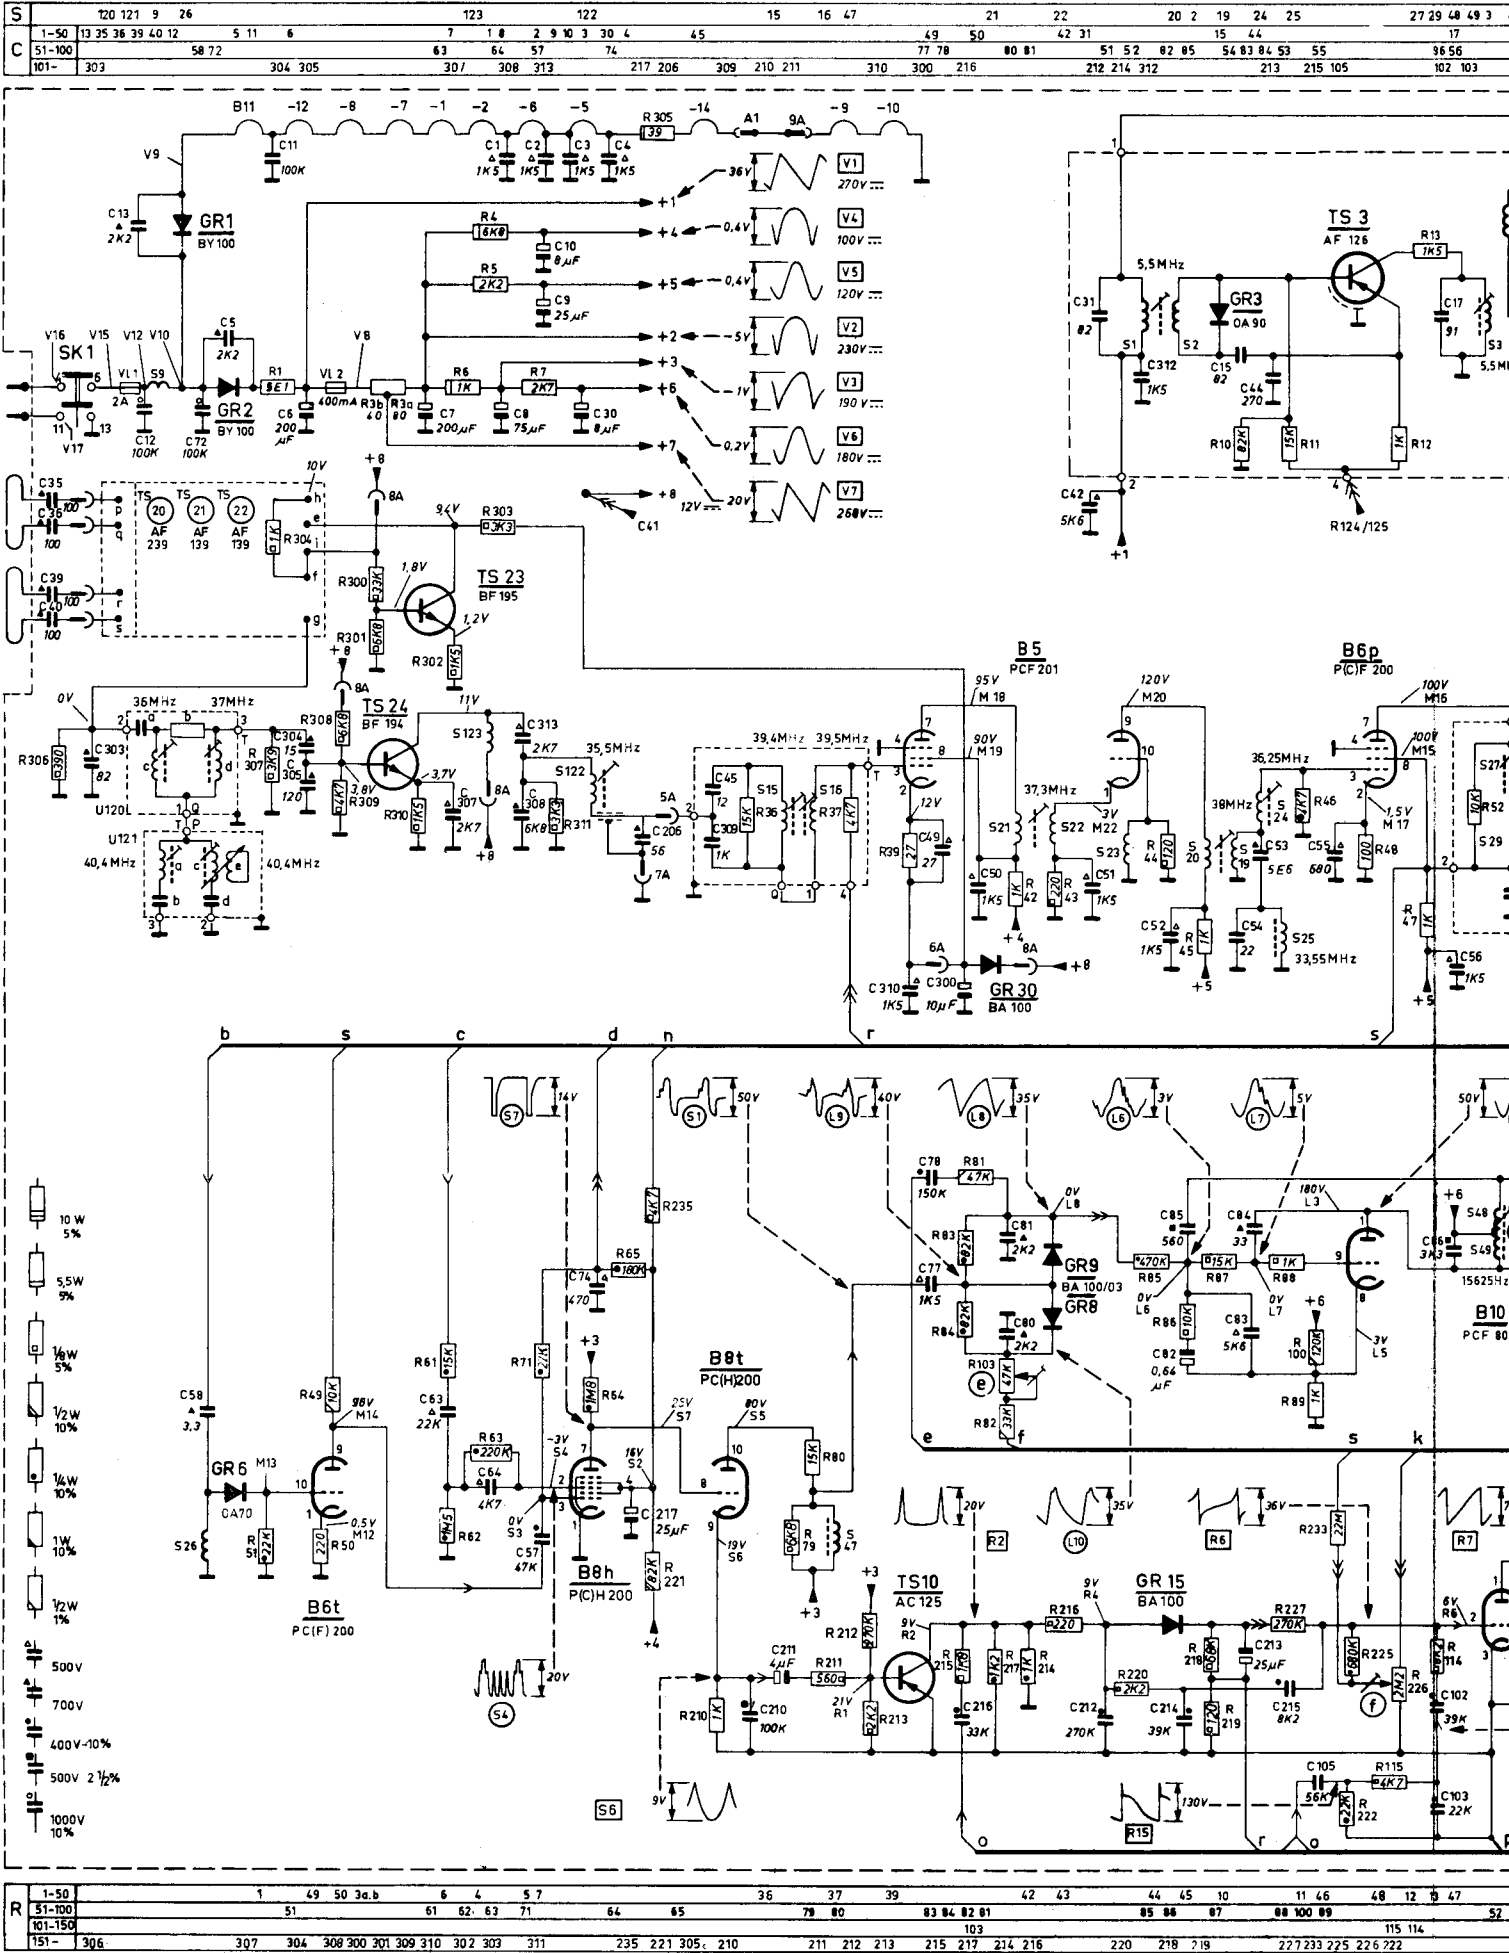

TTV 1207

**BEDIENINGSORGANEN**

- 1. Geluidssterkte (A-R19)
- 2. Netschakelaar (SK1)
- 3. Klank (T-R200)
- 4. Spraak/muziekschakelaar (SK3)
- 5. Helderheid (B-R67)
- 6. Contrast (C-R56)
- 11. Kanaalschakelaar
- 12. Verticale lineariteit (D-R124)
- 13. Beeldhoogte (E-R122)
- 15. Aan/uitschakelaar geluid (SK4)

Instellen met knop 12 (D-R124). De lineariteit boven in het beeld instellen met R120(a).

**Beeldhoogte**

Instellen met knop 13 (E-R 122).

TTV 1214

Onderstaande onderdelen worden in de X 25 T 573 toegepast. Voor de overige onderdelen verwijzen wij u naar de X 19 T 572

H

F

I

TTV958A-B

X 25 T 573

S	120	121	9	26		123		122		15	16	47		21	22		20	2	19	24	25		27	29	48	49	3																			
C	1-50	13	35	36	39	40	12	5	11	6		7	1	8	2	9	10	3	30	4	45		49	50		42	31	51	52	82	85	54	83	84	53	55		36	56							
	101-100							58	72				63	64	57		74						77	78		80	81		51	52	82	85	54	83	84	53	55		36	56						
	101-	303						304	305				30/	308	313		217	206				309	210	211		310	300	216		212	214	312		213	215	105		102	103							
R	1-50					1	49	50	3a.b		6	4	5	7		36	37	39				36	37	39		83	84	82	81		42	43		44	45	10		11	46	48	12	9	47			
	51-100					51					61	62	63	71		64	65					79	80																							
	101-150																																													
	151-	306				307		304	308	300	301	309	310	302	303	311		235	221	305	210		211	212	213		215	217	214	216		220	218	219				227	233	225	226	222				