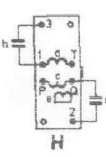

Instellen met knop 12 (D-R124). De lineariteit boven in het beeld instellen met R120(a).

**Beeldhoogte**

Instellen met knop 13 (E-R 122).

TTV 1214

Onderstaande onderdelen worden in de X 25 T 573 toegepast. Voor de overige onderdelen verwijzen wij u naar de X 19 T 572

TTV1216

g

f

i

e

h

D

E

H

F

I

TTV958A-B

X 25 T 573

S	120	121	9	26		123		122		15	16	47		21	22		20	2	19	24	25		27	29	48	49	3																			
C	1-50	13	35	36	39	40	12	5	11	6		7	1	8	2	9	10	3	30	4	45		49	50		42	31	51	52	82	85	54	83	84	53	55		36	56							
	101-100							58	72				63	64	57		74						77	78		80	81		51	52	82	85	54	83	84	53	55		36	56						
	101-	303						304	305				30/	308	313		217	206				309	210	211		310	300	216		212	214	312		213	215	105		102	103							
R	1-50					1	49	50	3a.b		6	4	5	7		36	37	39				36	37	39		83	84	82	81		42	43		44	45	10		11	46	48	12	9	47			
	51-100					51					61	62	63	71		64	65					79	80																							
	101-150																																													
	151-	306				307		304	308	300	301	309	310	302	303	311		235	221	305	210		211	212	213		215	217	214	216		220	218	219				227	233	225	226	222				