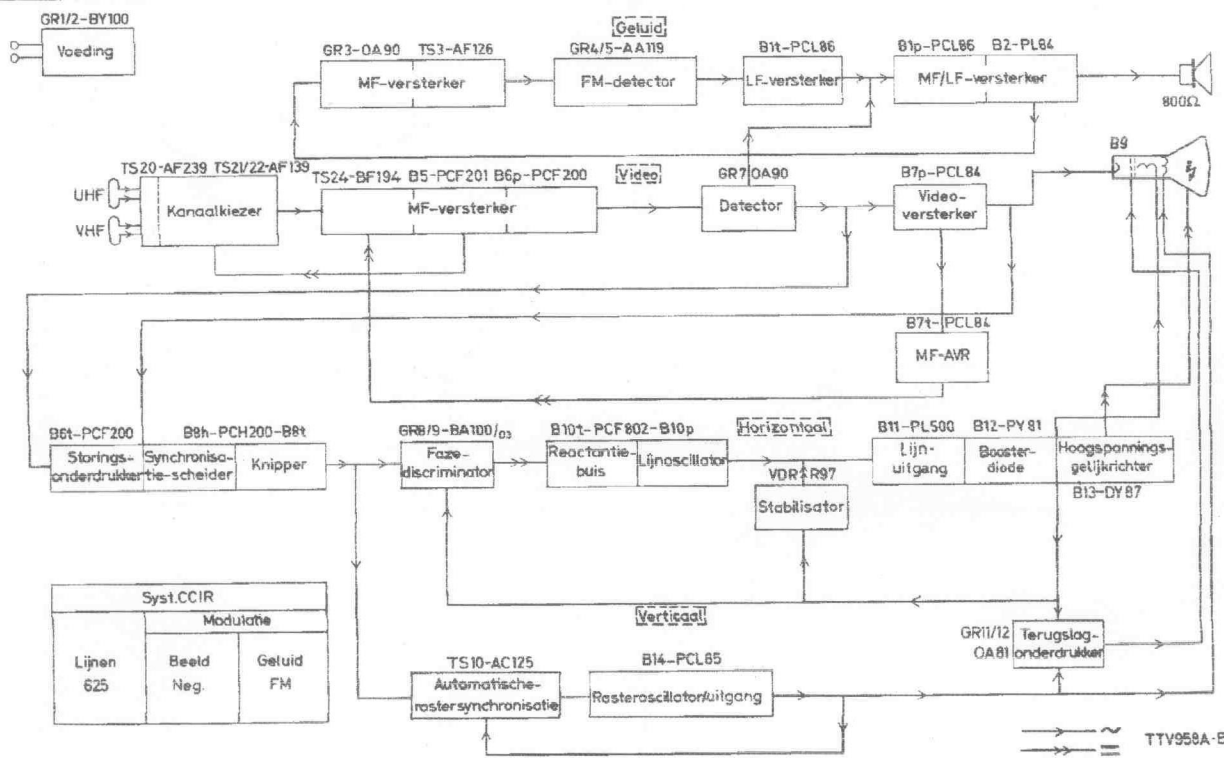

**Centrering**

Op de achterzijde van de deflectie-eenheid zijn twee beweegbare platen aangebracht. Hiermede kan men het beeld respectievelijk in horizontale en in verticale richting verschuiven.

**Verticale lineariteit**

Instellen met knop 12 (D-R124). De lineariteit boven in het beeld instellen met R120(a).

**Beeldhoogte**

Instellen met knop 13 (E-R 122).

TTV 1214

Onderstaande onderdelen worden in de X 25 T 573 toegepast. Voor de overige onderdelen verwijzen wij u naar de X 19 T 572

TTV1216

g

f

i

e

h

D

E

H

F

I

TTV958A-B

X 25 T 573

S	120	121	9	26		123		122		15	16	47		21	22		20	2	19	24	25		27	29	48	49	3																			
C	1-50	13	35	36	39	40	12	5	11	6		7	1	8	2	9	10	3	30	4	45		49	50		42	31	51	52	82	85	54	83	84	53	55		36	56							
	101-100							58	72				63	64	57		74						77	78		80	81		51	52	82	85	54	83	84	53	55		36	56						
	101-	303						304	305				30/	308	313		217	206				309	210	211		310	300	216		212	214	312		213	215	105		102	103							
R	1-50					1	49	50	3a.b		6	4	5	7		36	37	39				36	37	39		83	84	82	81		42	43		44	45	10		11	46	48	12	9	47			
	51-100					51					61	62	63	71		64	65					79	80																							
	101-150																																													
	151-	306				307		304	308	300	301	309	310	302	303	311		235	221	305	210		211	212	213		215	217	214	216		220	218	219				227	233	225	226	222				